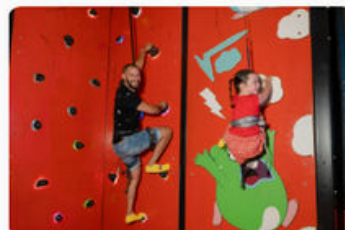

2 parcs de loisirs pour toute la famille !
PARIS & LILLE

[f NOTRE PAGE FACEBOOK](#)

[@ Instagram](#)

[Réservez dès maintenant](#)

Un monde de HOOFS vous attend !

Venez fêter Noël dans les nouveaux parcs de loisirs indoor TFOU.

TFOU Parc PARIS & TFOU Parc LILLE
vous accueillent pour rencontrer les héros des petits & des grands.

Les Hoofs, Barbapapa, les Schtroumpfs seront là pour faire la fête avec vous dans un lieu unique avec plus de 25 activités, des spectacles & des surprises à couper le souffle !